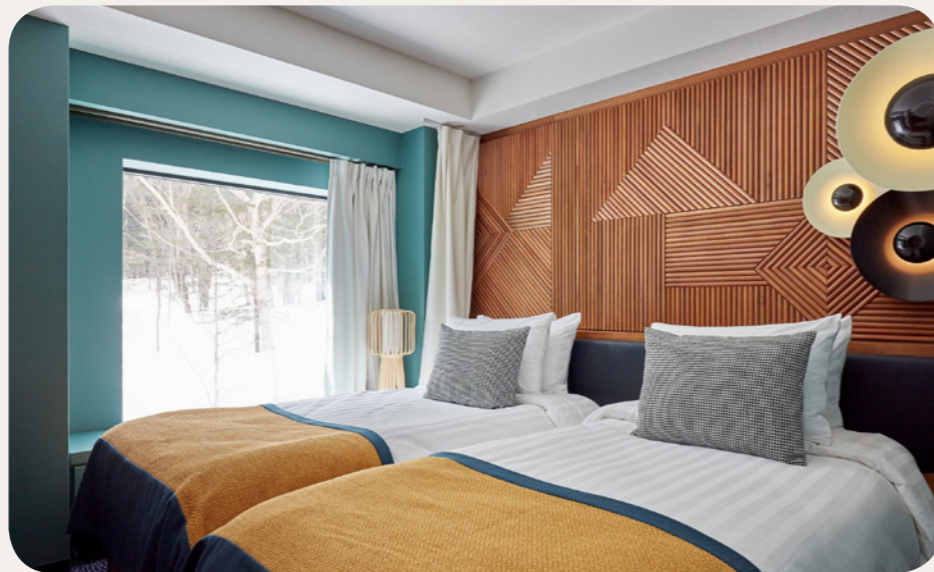

目录

舒适的住宿体验	4
体育与活动**	12
游泳池	16
儿童	18
室内座位/ & 酒吧	20
实用信息	23

舒适的住宿体验

套房

豪华房

高级房

高级房

名称	最小面积(平方米)	度假村亮点	容量
家庭高级房-山景	38	山景	1 - 4
高级房	38		1 - 2
小型家庭高级房	42		1 - 3
家庭高级房	38		1 - 4
大型家庭高级房	64	children Area	1 - 5
高级房-无障碍设施	38		1 - 2
连通小型家庭高级房	84		1 - 6

Equipment

- 空调
- 电话
- 电视屏幕
- 互联网
- 咖啡/沏茶设施
- 迷你吧(未配置)
- 房间配备熨斗和熨衣板
- 保险柜
- USB插座
- 加热
- : 100 - 127 V

Bathroom

- 拖鞋
- 电吹风
- 化妆放大镜
- 品牌洗浴用品(洗发水、沐浴露、润肤霜等)

Services

- 行李服务
- 洗衣服务(额外收费)

豪华房

名称	最小面积(平方米)	度假村亮点	容量
豪华房-森林景观	38	Forest view , 起居区	1 - 3

- 行李服务
- 迷你吧台(非酒精饮料)
- 泳池毛巾
- 洗衣服务(额外收费)

套房

名称	最小面积(平方米)	度假村亮点	容量
家庭套房	55	冷杉景观, 起居区, 儿童专用独立睡眠区	1 - 5
大型家庭套房-山景	72	Split-level family room, 儿童专用独立睡眠区, 起居厅	1 - 5

Equipment

- 空调
- 婴儿床(提前预约)
- 宝贝欢迎礼
- 电话
- 电视屏幕
- 互联网
- 浓缩咖啡机
- 咖啡/沏茶设施
- 房间配备熨斗和熨衣板
- 保险柜
- USB插座
- 加热
- : 100 - 127 V

Bathroom

- 浴缸
- 淋浴器
- 浴袍
- 拖鞋
- 电吹风
- 化妆放大镜
- 品牌洗浴用品(洗发水、沐浴露、润肤霜等)
- 便利用品:(浴帽、护理套装、修甲套装等)
- Bidet

Services

- 房间内行李服务
- 包含欧式早餐客房服务
- 迷你酒吧(非酒精饮料)- 每日补充
- 夜床服务
- 泳池毛巾
- 洗衣服务(额外收费)
- 清洁

体育与活动**

冬季运动

	团体课程	免费参加	需额外付费活动	最低年龄(岁)
双板滑雪学校	所有水平 / 自由使用			4岁
单板滑雪学校	Lessons for all levels (Japanese / English) / 所有水平			4岁
徒步*	自由使用		✓	11岁