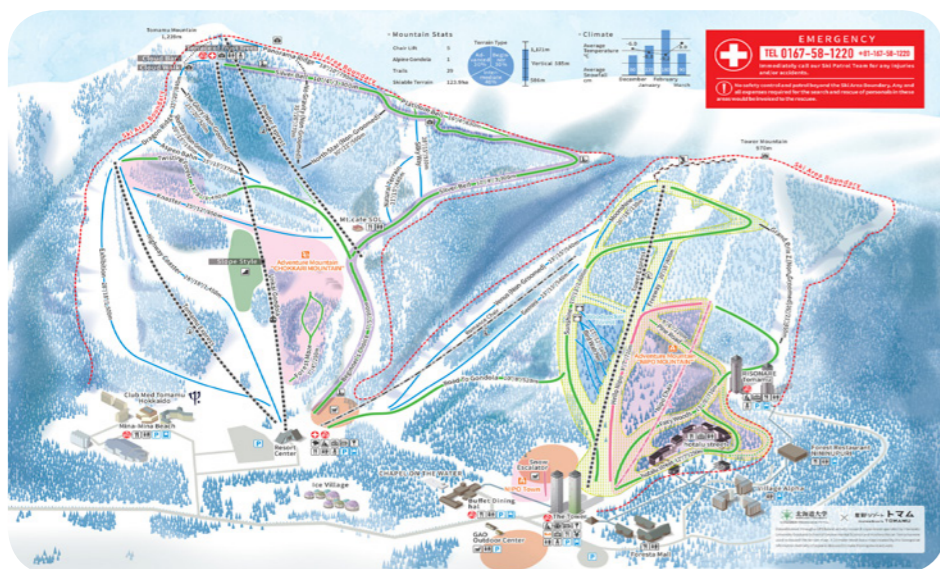

Itara主餐厅

主餐厅

Itara提供国际化自助餐及新鲜日式料理, 早餐、午餐、晚餐都以新鲜美味迎接你的味蕾。用餐区各部分设计以四季为题, 您可自由随心选择用餐环境。

Haku 特色餐厅

风味餐厅

自2018年1月起, Haku特色餐厅将为您带来新鲜火热、炉端上鲜嫩美味的日式烤肉, 以及富有北海道当地特色的各种各样美味佳肴。
餐厅提供晚早餐、晚午餐以及晚餐单点菜单。

滑雪场地图

Tomamu

1171米
海拔最高处

586米
海拔最低处

540米
直通滑雪场度假村

高山滑雪雪道
22 km

雪道数量

自由滑区域

实用信息

地址