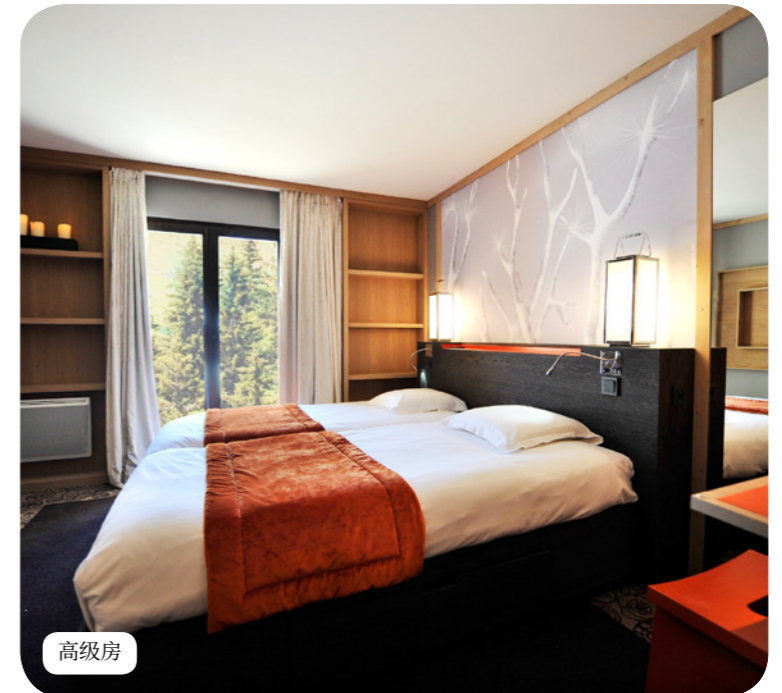

舒适的住宿体验

高级房

名称	最小面积(平方米)	度假村亮点	容量
Interconnecting Superior Rooms - Balcony	48	配备家具的阳台	2 - 6
Superior Room - Balcony interconnecting with Superior Room	48	配备家具的阳台	2 - 6
Superior Room - Balcony	24	配备家具的阳台	1 - 3
Superior Room - Mobility Accessible, Balcony	24	配备家具的阳台	1 - 2
高级房	24		1 - 3
高级房-无障碍设施	24		1 - 2
高级连通房	48		4 - 6

Equipment

- 婴儿床(提前预约)
- 宝贝欢迎礼
- 电话
- 电视屏幕
- 互联网
- 咖啡/沏茶设施
- 房间配备熨斗和熨衣板
- 保险柜
- 加热
- 插座类型 E : 220 - 240 V

Bathroom

- 双洗脸盆
- 电吹风
- 化妆放大镜
- 加热毛巾架
- 品牌洗浴用品(洗发水、沐浴露、润肤霜等)

Services

- 行李服务
- 洗衣服务(额外收费)

豪华房

名称	最小面积(平方米)	度假村亮点	容量
豪华房	29	起居区, 配备家具的阳台	1 - 2
Deluxe Room interconnecting with Superior Room - Balcony	48	起居区, 配备家具的阳台	2 - 5
Deluxe Room interconnecting with Superior Room	48	起居区	2 - 5
豪华连通房	58	起居区, 配备家具的阳台	4