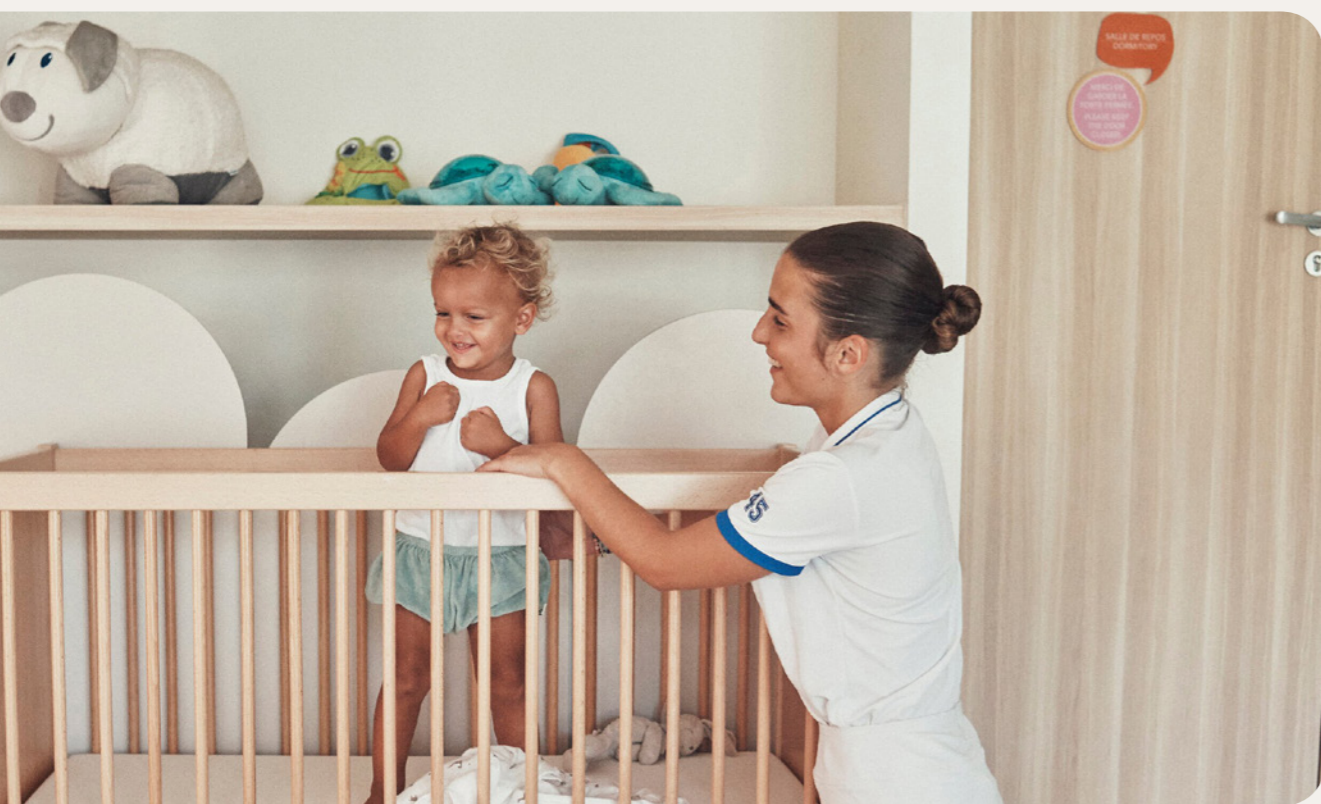

*額外付費

兒童

兒童俱樂部

年齡限制	名稱	包含的活動	無外付費的活動	開放日期
0-2歲		Family activities		隨時開放
2-3歲	幼兒俱樂部®* (2-3歲)*	晚間, 夜間表演秀與主題派對, Creative workshops, Early learning, 戶外散步		隨時開放
4-10歲	Mini Club Med +	趣味活動, 射箭團體課程, 空中飛人團體課程, 晚間, Petit Chef Program, 網球團體課程, 夜間表演秀與主題派對		隨時開放
11-13歲	青少年俱樂部	最新課程, 射箭團體課程, 空中飛人團體課程, 網球團體課程		隨時開放
14-17歲	青少年俱樂部® (適合14-17歲青少年參加)	最新課程, 射箭團體課程, 空中飛人團體課程, 網球團體課程		隨時開放

兒童服務

年齡限制	包含的活動與設施	額外付費活動與設施
0-2歲	Club Med Baby Welcome, 醫務室, 救生員	
2-3歲	醫務室, 救生員, 方便您的抵達	晚間服務
4-10歲	醫務室, 救生員, 方便您的抵達	

餐廳 & 吧台

吧台

The principal bar

主吧台

Lua's Bar

主吧台